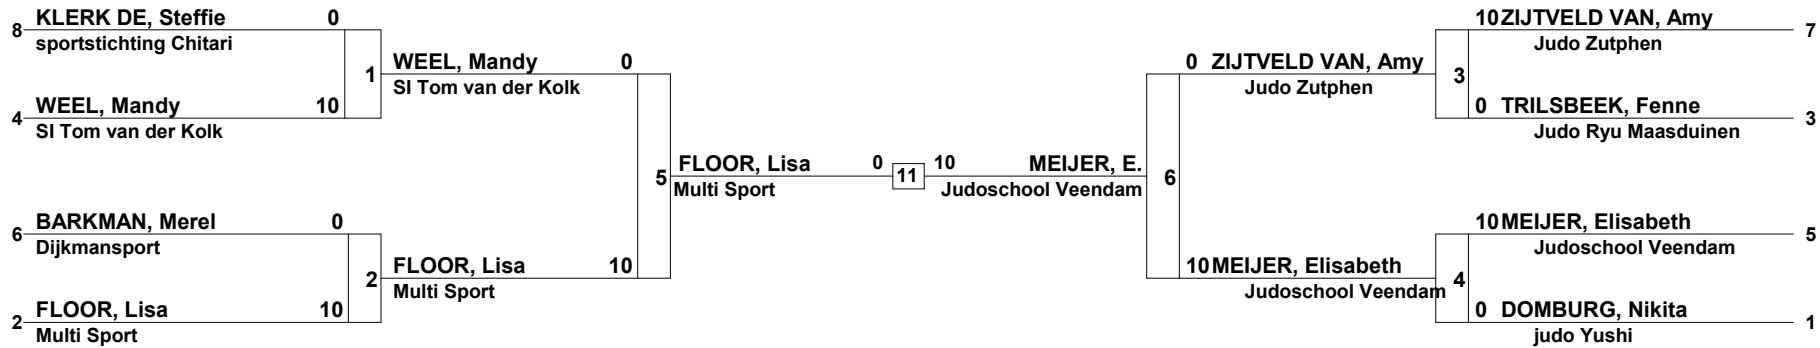

JUDO BOND ZUID NEDERLAND

Matsuru Dutch Open Espoir
Gewichtsklasse: Meisjes min 15 +63 kg

+63 kg

(8 deelnemers)

1 ^e	MEIJER, Elisabeth	
2 ^e	FLOOR, Lisa	
3 ^e	KLERK DE, Steffie	
3 ^e	WEEL, Mandy	