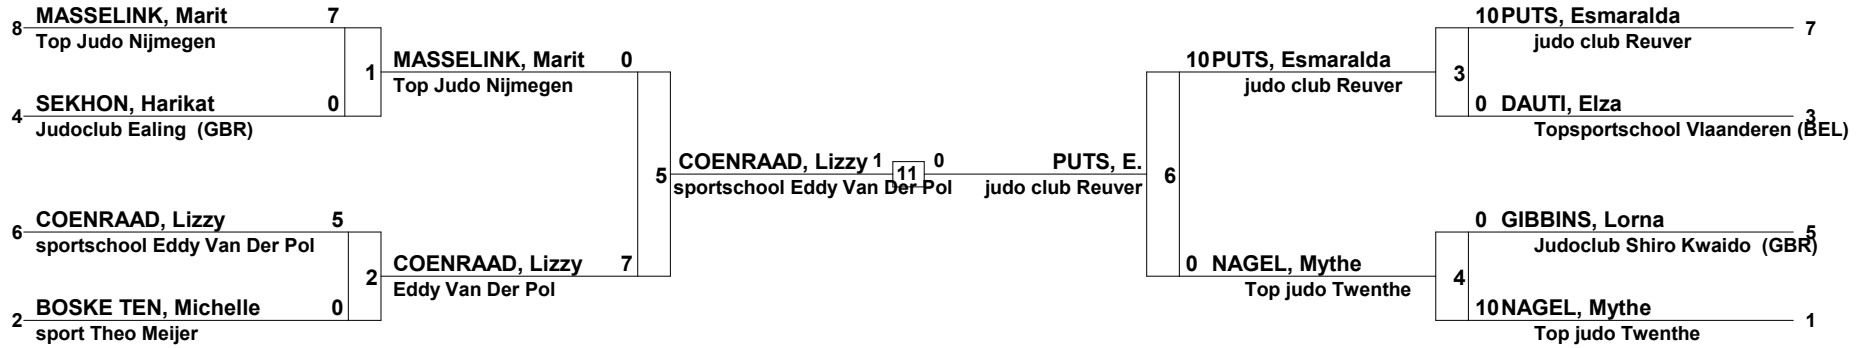

JUDO BOND ZUID NEDERLAND

Matsuru Dutch Open Espoir
Gewichtsklasse: Dames min 17 -44 kg

-44 kg

(8 deelnemers)

1 ^e	COENRAAD, Lizzy	
2 ^e	PUTS, Esmaralda	
3 ^e	BOSKE TEN, Michelle	
3 ^e	DAUTI, Elza	