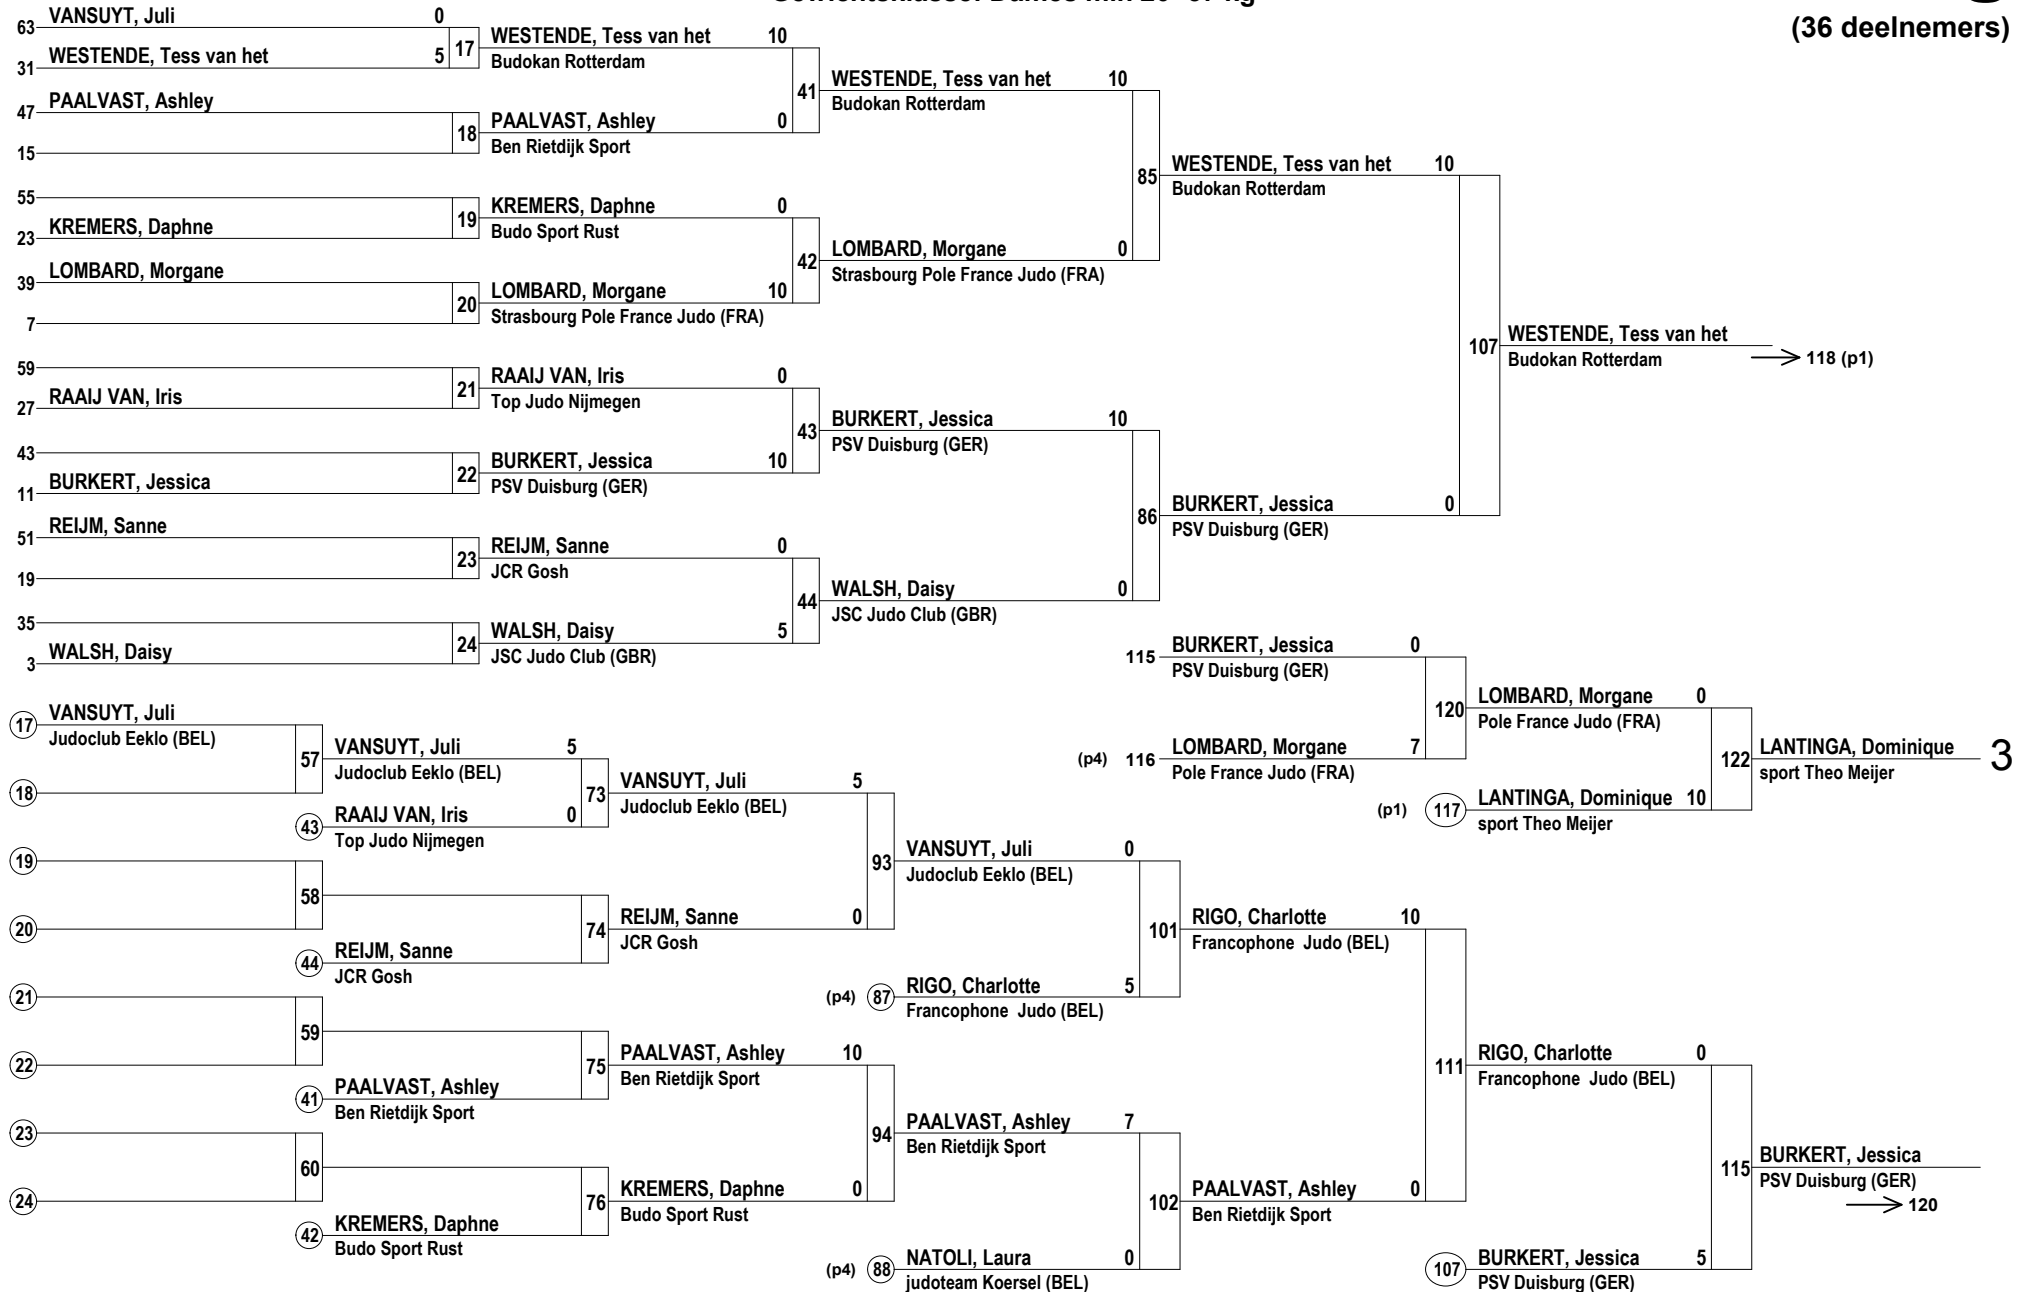

JUDO BOND ZUID NEDERLAND

Matsuru Dutch Open Espoir
Gewichtsklasse: Dames min 20 -57 kg

-57 kg
(36 deelnemers)

JUDO BOND ZUID NEDERLAND

Matsuru Dutch Open Espoir Gewichtsklasse: Dames min 20 -57 kg

-57 kg
(36 deelnemers)

JUDOBOND ZUID NEDERLAND

Matsuru Dutch Open Espoir Gewichtsklasse: Dames min 20 -57 kg

-57 kg
(36 deelnemers)

JUDO BOND ZUID NEDERLAND

Matsuru Dutch Open Espoir Gewichtsklasse: Dames min 20 -57 kg

-57 kg
(36 deelnemers)