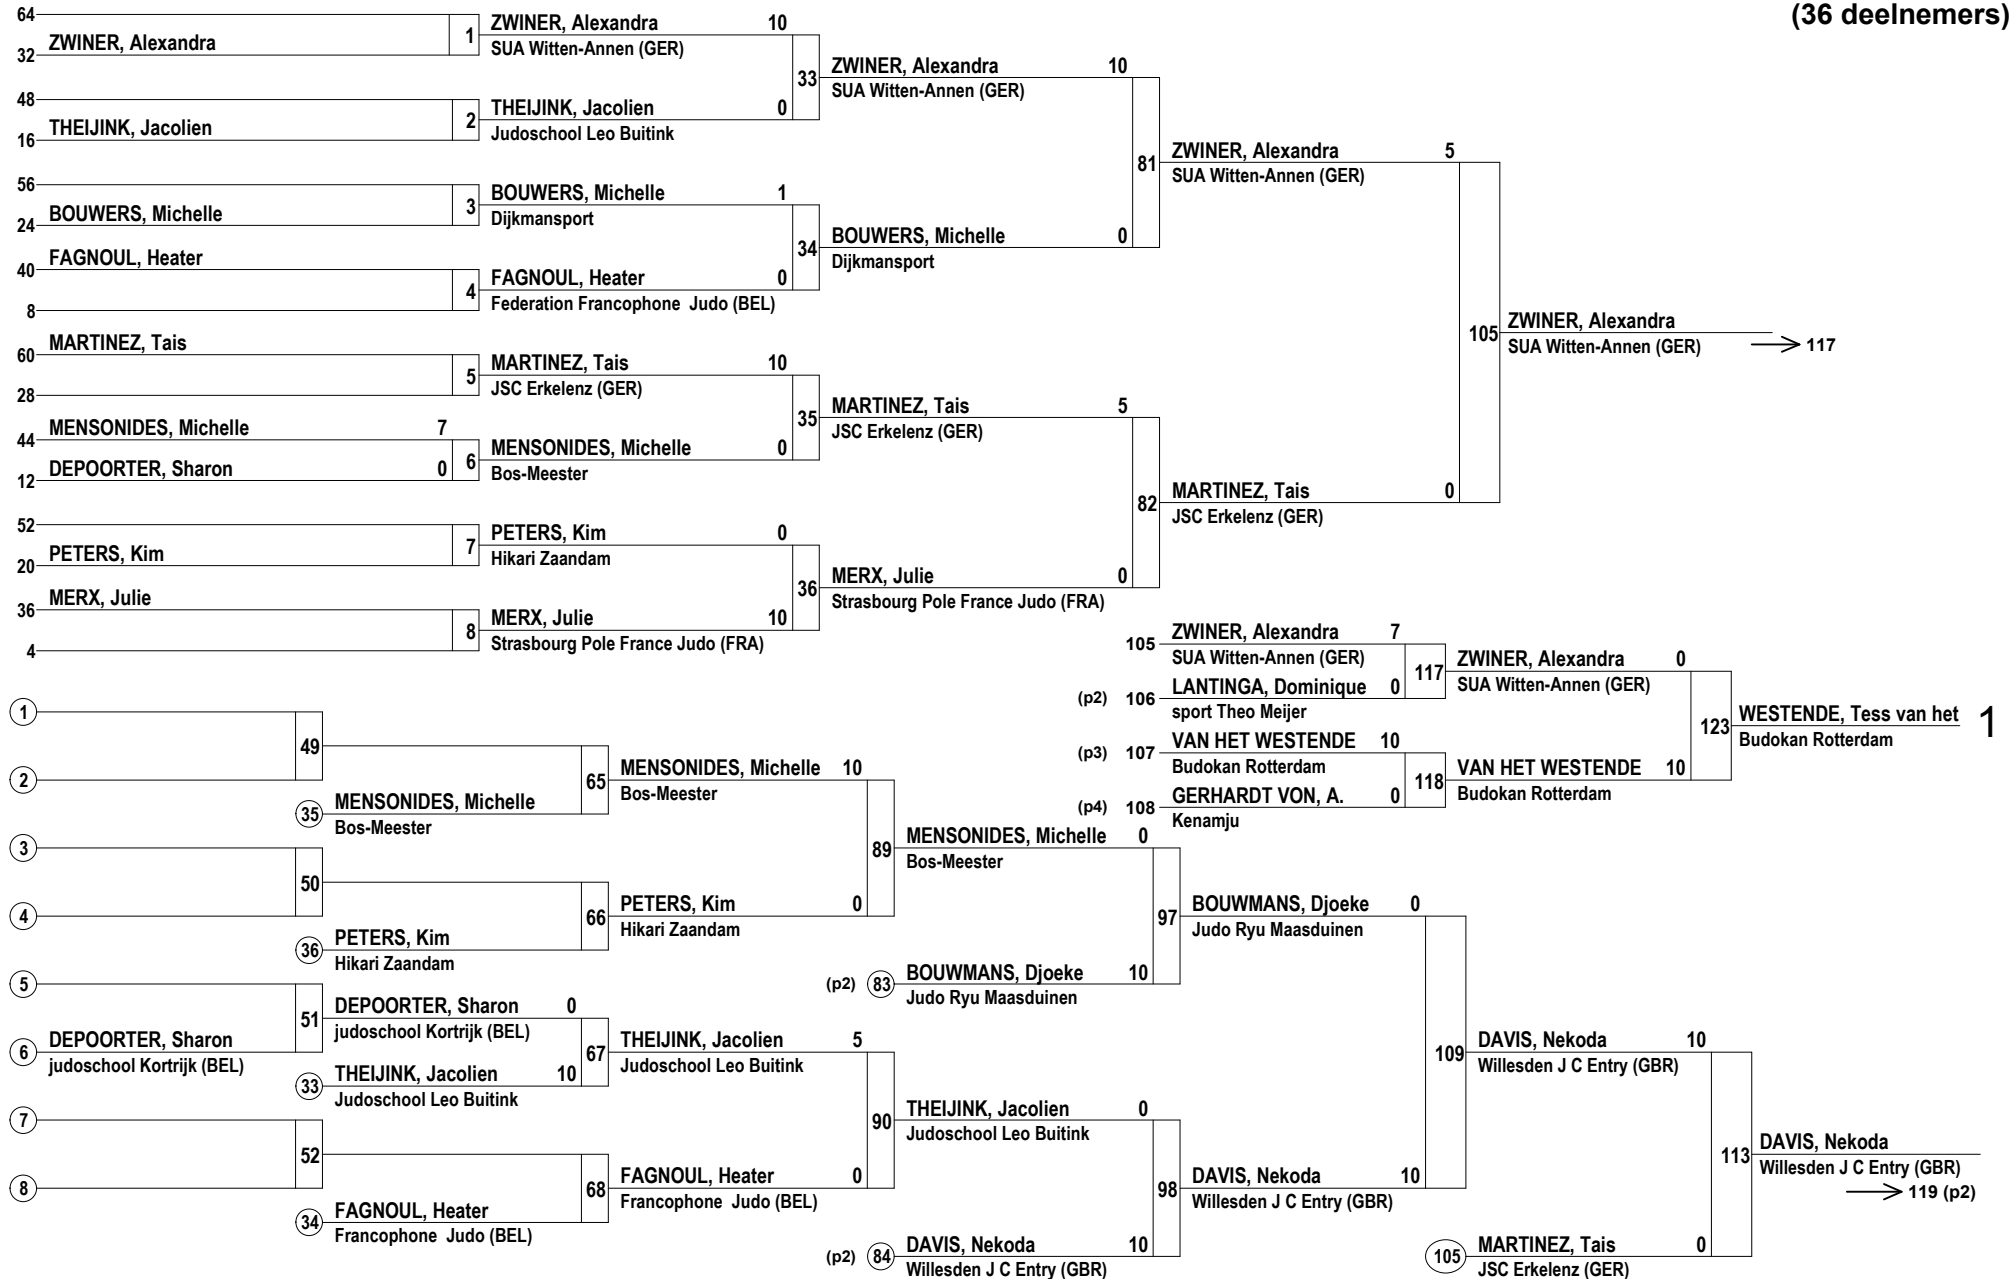

JUDO BOND ZUID NEDERLAND

Matsuru Dutch Open Espoir
Gewichtsklasse: Dames min 20 -57 kg

-57 kg
(36 deelnemers)

JUDO BOND ZUID NEDERLAND

Matsuru Dutch Open Espoir Gewichtsklasse: Dames min 20 -57 kg

-57 kg
(36 deelnemers)

JUDOBOND ZUID NEDERLAND

Matsuru Dutch Open Espoir Gewichtsklasse: Dames min 20 -57 kg

-57 kg
(36 deelnemers)

JUDO BOND ZUID NEDERLAND

Matsuru Dutch Open Espoir Gewichtsklasse: Dames min 20 -57 kg

-57 kg
(36 deelnemers)