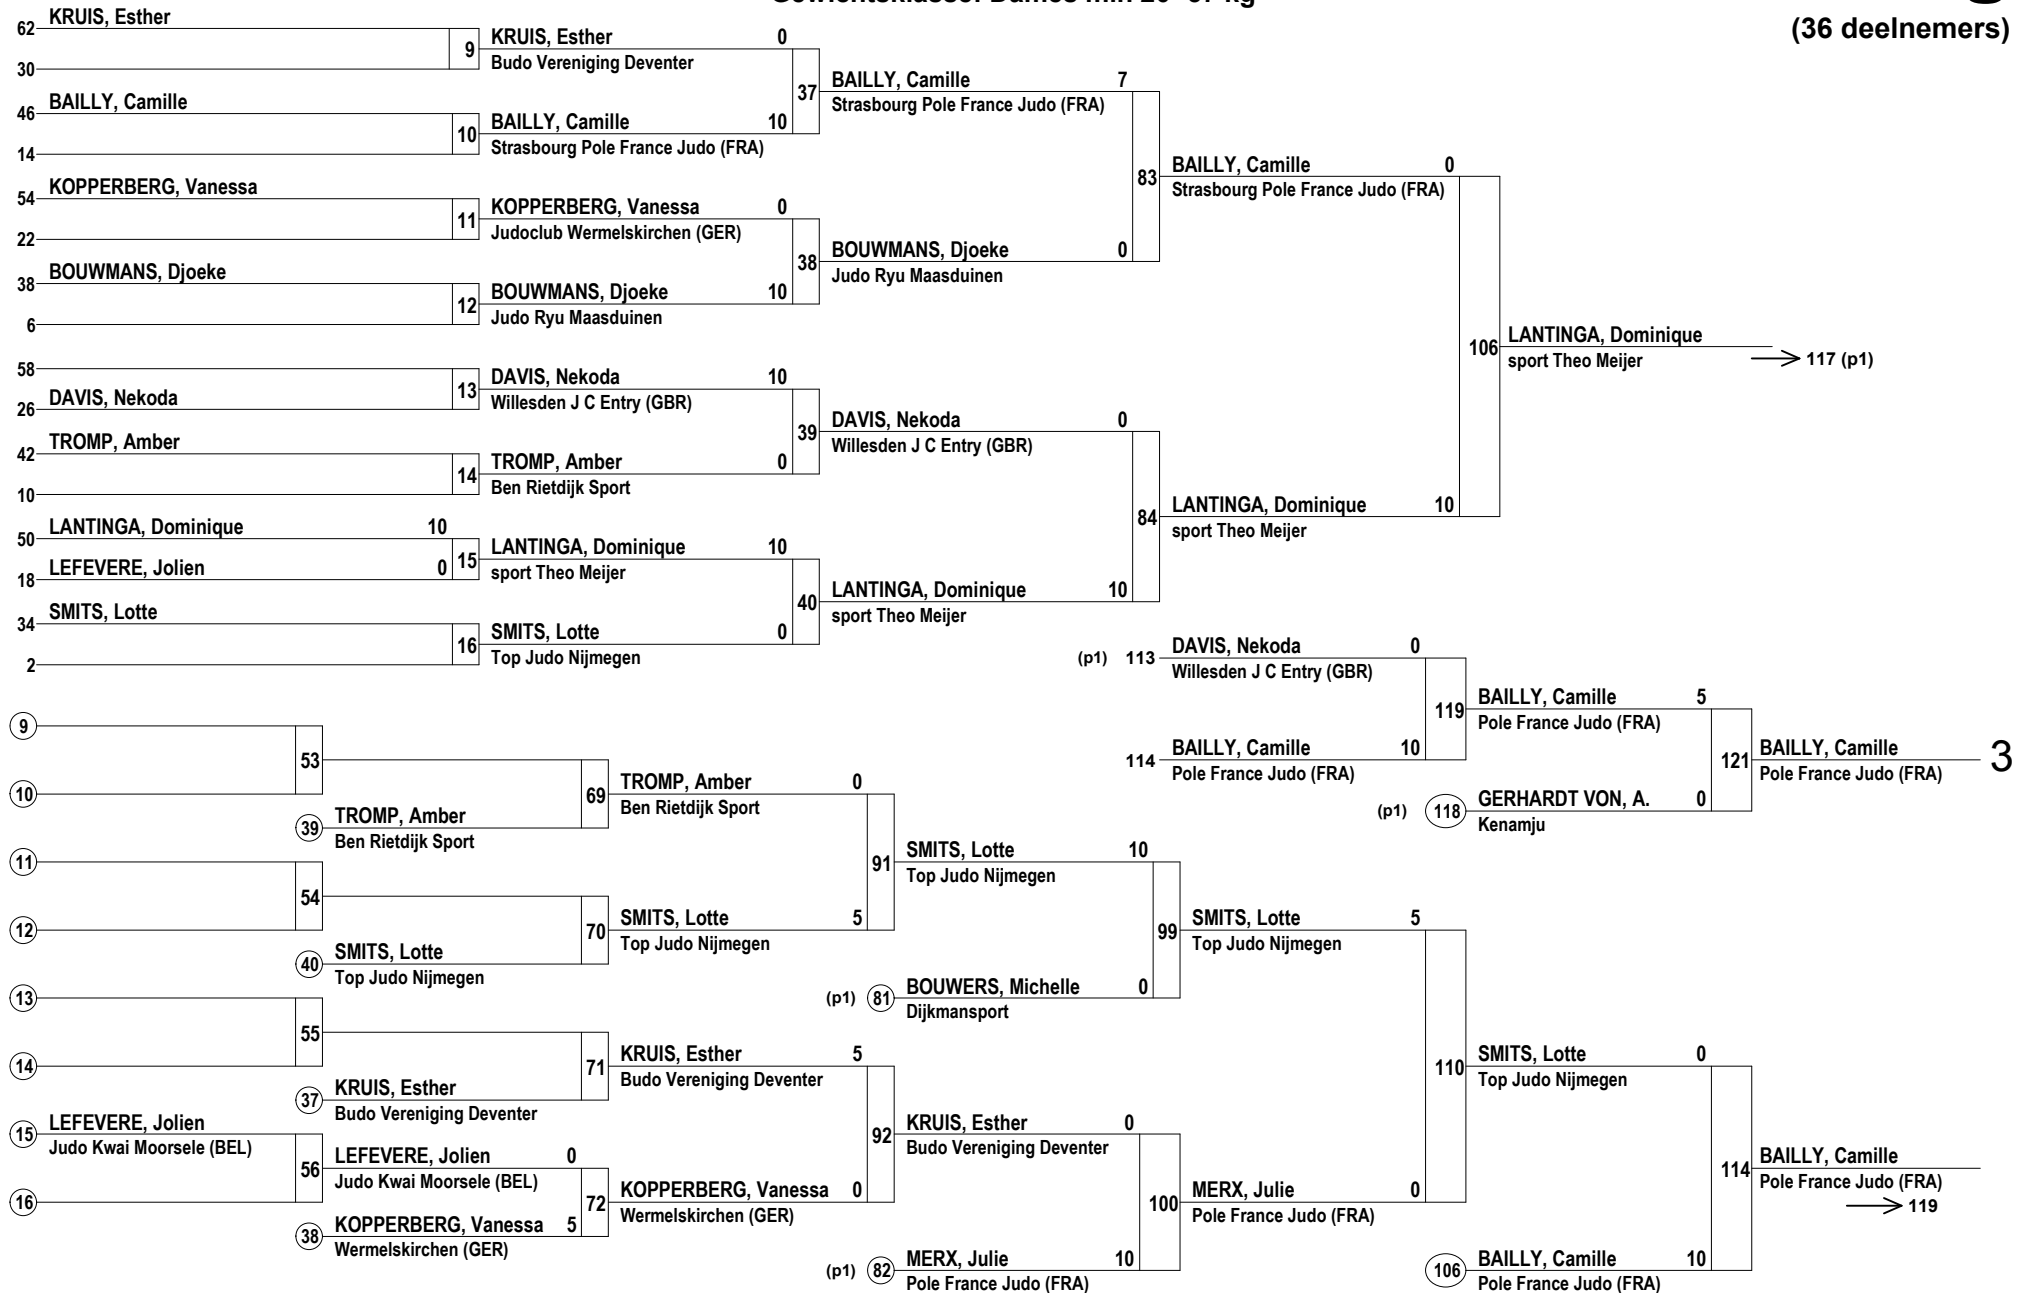

JUDO BOND ZUID NEDERLAND

Matsuru Dutch Open Espoir
Gewichtsklasse: Dames min 20 -57 kg

-57 kg
(36 deelnemers)

JUDO BOND ZUID NEDERLAND

Matsuru Dutch Open Espoir Gewichtsklasse: Dames min 20 -57 kg

-57 kg
(36 deelnemers)

JUDOBOND ZUID NEDERLAND

Matsuru Dutch Open Espoir Gewichtsklasse: Dames min 20 -57 kg

-57 kg
(36 deelnemers)

JUDO BOND ZUID NEDERLAND

Matsuru Dutch Open Espoir Gewichtsklasse: Dames min 20 -57 kg

-57 kg
(36 deelnemers)