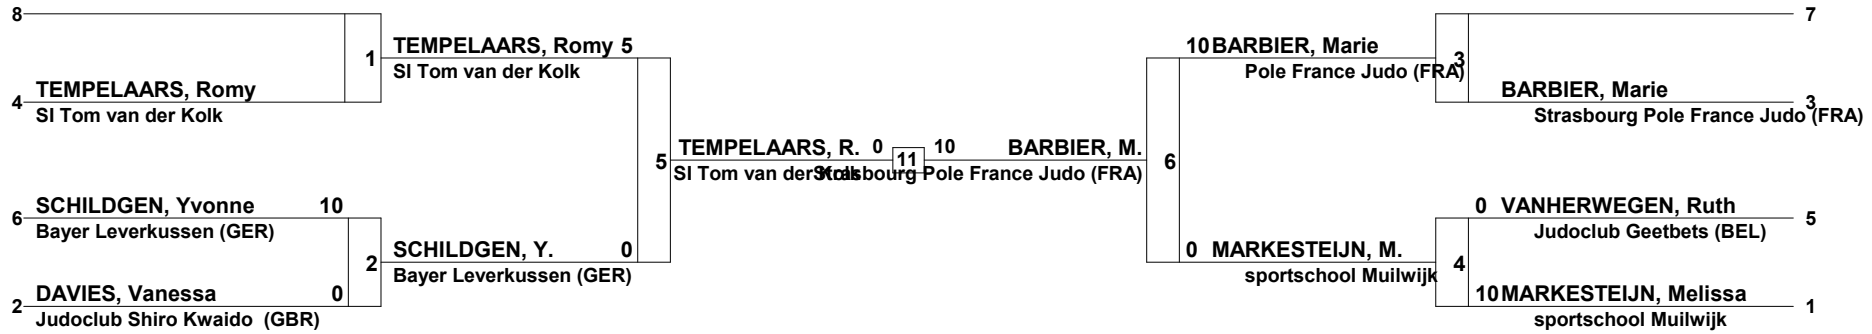

JUDO BOND ZUID NEDERLAND

Matsuru Dutch Open Espoir
Gewichtsklasse: Dames min 20 +78 kg

+78 kg

(6 deelnemers)

1 ^e	BARBIER, Marie	
2 ^e	TEMPELAARS, Romy	
3 ^e	MARKESTEIJN, Melissa	
3 ^e	SCHILDGEN, Yvonne	