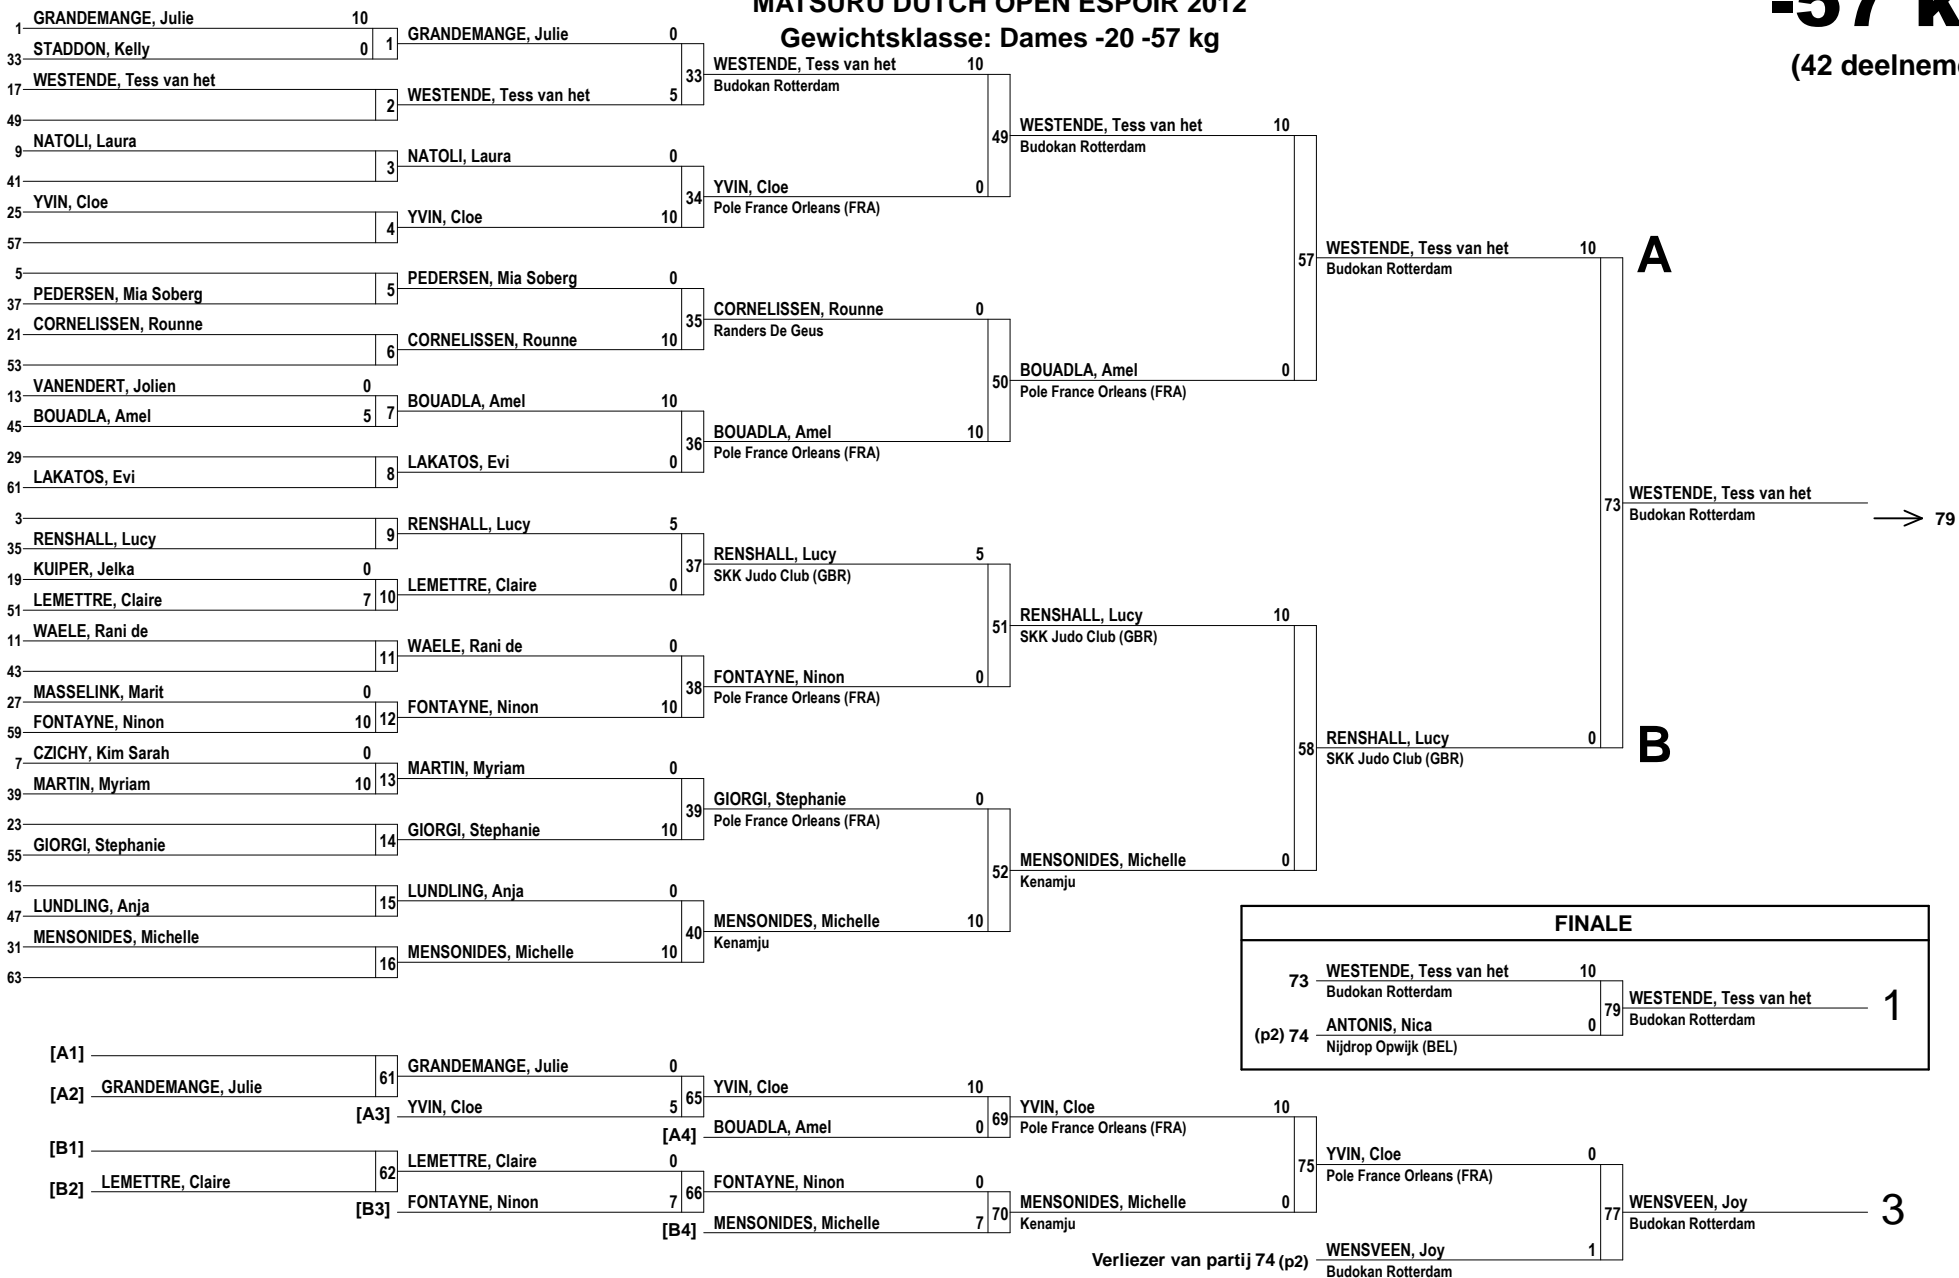

JUDO BOND ZUID NEDERLAND

-52 kg
(29 deelnemers)

MATSURU DUTCH OPEN ESPOIR 2012

Gewichtsklasse: Dames -20 -52 kg

2	WISMANS, Jessie	10	9	WISMANS, Jessie	0	21	PRINS, Laura	5	C PRINS, Laura Budokan Rotterdam 27 PRINS, Laura Budokan Rotterdam 10 38 PRINS, Laura Budokan Rotterdam → 43 (p1)
18	GULLAKSEN, Natasha	0	9	Top Judo Nijmegen	0	21	Budokan Rotterdam	5	
10			10	PRINS, Laura	5	27	Budokan Rotterdam	10	
26	PRINS, Laura	10	10	Budokan Rotterdam	5	27	Budokan Rotterdam	10	
6	GRUBER, Charlotte	5	11	GRUBER, Charlotte	7	22	Bayer 04 Leverkusen (GER)	0	
22	GERHARDT VON, Brittany	0	11	Bayer 04 Leverkusen (GER)	7	22	Bayer 04 Leverkusen (GER)	0	
14	PANNETIER, Anael	10	12	PANNETIER, Anael	0	22	Bayer 04 Leverkusen (GER)	0	
30	LELIVELD, Fleur	0	12	Pole France Orleans (FRA)	0	22	Bayer 04 Leverkusen (GER)	0	
4	BRIEUX, Amelie		13	BRIEUX, Amelie	0	23	Essink Sportcentrum	5	
20			13	Pole France Strasbourg (FRA)	0	23	Essink Sportcentrum	5	
12	LEWIS, Jade	0	14	PUTS, Esmeralda	5	28	Essink Sportcentrum	0	
28	PUTS, Esmeralda	5	14	Essink Sportcentrum	5	28	Essink Sportcentrum	0	
8	CAPPAERT, Evelien	10	15	CAPPAERT, Evelien	10	24	Kumiuchi Berlare JC (BEL)	0	
24	PEETERS, Myrthe	0	15	Kumiuchi Berlare JC (BEL)	10	24	Kumiuchi Berlare JC (BEL)	0	
16	VINKEN, Laura	0	16	MERCADIER, Mallaurie	0	24	Kumiuchi Berlare JC (BEL)	0	
32	MERCADIER, Mallaurie	5	16	Pole France Orleans (FRA)	0	24	Kumiuchi Berlare JC (BEL)	0	
[C1]			31	WISMANS, Jessie	0	35	GRUBER, Charlotte	5	
[C2]	WISMANS, Jessie		31		0	35	Bayer 04 Leverkusen (GER)	5	
			[C3]	GRUBER, Charlotte	7	40	Bayer 04 Leverkusen (GER)	0	
[D1]	LEWIS, Jade	0	32	BRIEUX, Amelie	0	42	SCHMITZ, Denise	7	
[D2]	BRIEUX, Amelie	7	32		0	42	Bayer 04 Leverkusen (GER)	7	
			[D3]	CAPPAERT, Evelien	5	42	Bayer 04 Leverkusen (GER)	7	
						Verliezer van partij 37 (p1)	SCHMITZ, Denise	7	
							Bayer 04 Leverkusen (GER)	7	

1	PRINS, Laura
2	BORGONJE, Paula
3	PUTS, Esmeralda
3	SCHMITZ, Denise
5	WUILLOT, Gabriella
5	GRUBER, Charlotte
7	BOLO JOLLY, Julie
7	CAPPAERT, Evelien

JUDOBOND ZUID NEDERLAND

MATSURU DUTCH OPEN ESPOIR 2012

Gewichtsklasse: Dames -20 -57 kg

-57 kg
(42 deelnemers)