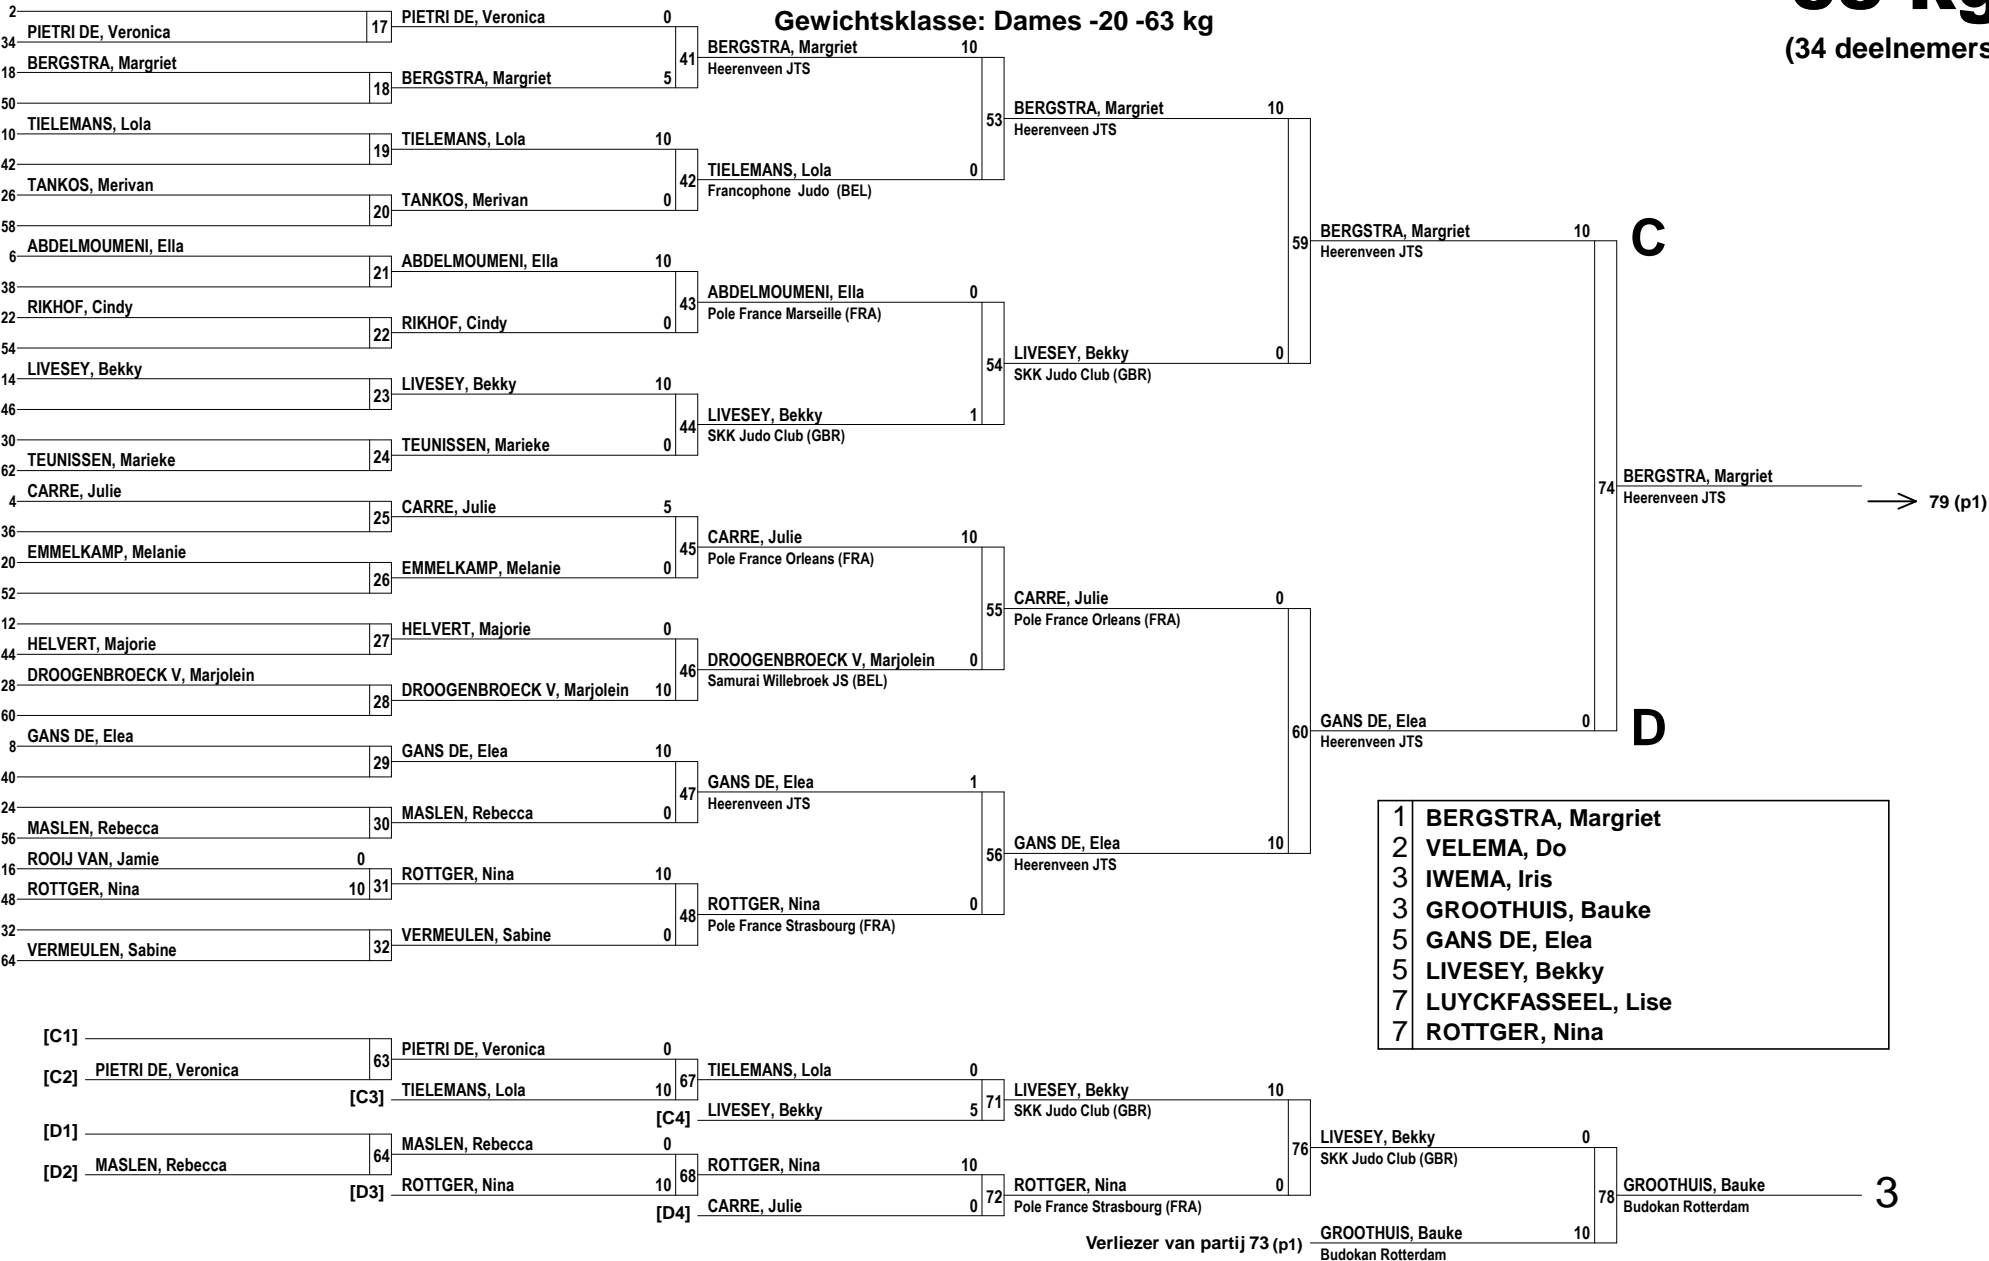

JUDO BOND ZUID NEDERLAND

MATSURU DUTCH OPEN ESPOIR 2012

-63 kg
(34 deelnemers)

Gewichtsklasse: Dames -20 -63 kg