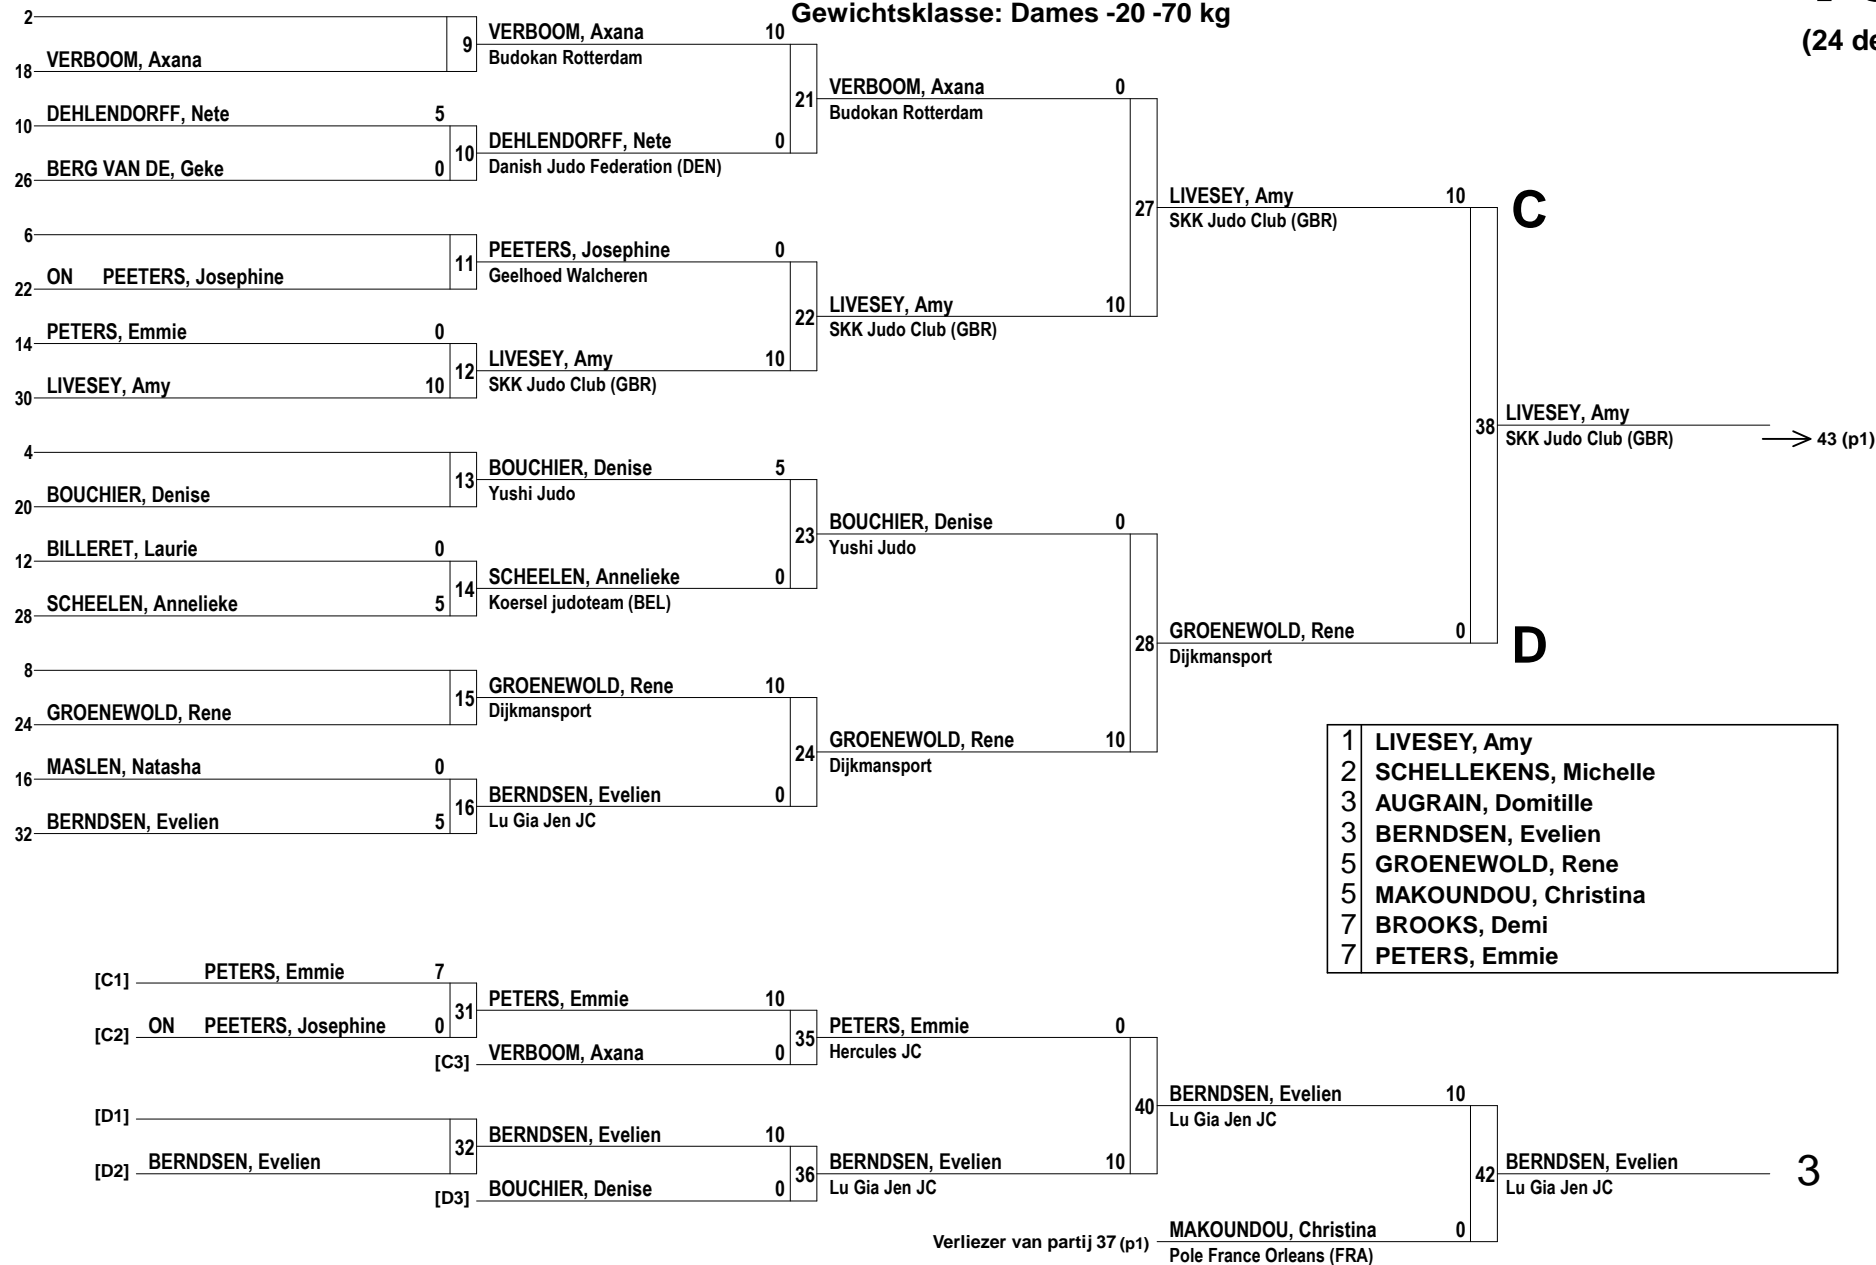

JUDO BOND ZUID NEDERLAND

MATSURU DUTCH OPEN ESPOIR 2012

Gewichtsklasse: Dames -20 -70 kg

-70 kg
(24 deelnemers)

1	MACHUELLE, Aline	1	MACHUELLE, Aline	0
9	MACHUELLE, Aline	1	Pole France Orleans (FRA)	
5	SAVELKOUL, Ilona	2	SAVELKOUL, Ilona	5
13	VOGEL, Katrin	2	Hercules JC	
3	KRAUSE, Rahel	10	KRAUSE, Rahel	0
11	GILDENHUYS, Eldri	0	TuS Volmetal 1887 (GER)	
7	AGGELEN, Babette	4	AGGELEN, Babette	10
15	AGGELEN, Babette	4	Theo Meijer Sport	
2	BELD, Lisa	0	ZIECH, Maike	7
10	ZIECH, Maike	1	Yamat Hurth 1967 (GER)	
6	MEEUWISSEN, An-Sophie	6	MEEUWISSEN, An-Sophie	0
14	MEEUWISSEN, An-Sophie	6	Top Judo Limburg (BEL)	
4	ROLLAND, Celine	0	SLOTEN VAN, Esmee	10
12	SLOTEN VAN, Esmee	7	Heerenveen JTS	
8	ZH STEVENSON, Karen	8	STEVENSON, Karen	0
16		8	Ben Rietdijk Sport	

9	SAVELKOUL, Ilona	0	Hercules JC	
17	AGGELEN, Babette	10	Theo Meijer Sport	
10	AGGELEN, Babette	10	Theo Meijer Sport	
11	ZIECH, Maike	10	Yamat Hurth 1967 (GER)	
18	ZIECH, Maike	0	Yamat Hurth 1967 (GER)	
12	SLOTEN VAN, Esmee	0	Heerenveen JTS	

A

B

C

D

17	AGGELEN, Babette	10	Theo Meijer Sport	
23	AGGELEN, Babette		Theo Meijer Sport	
0	ZIECH, Maike		Yamat Hurth 1967 (GER)	

RESULTS	
1	AGGELEN, Babette
2	ZIECH, Maike
3	SLOTEN VAN, Esmee
3	STEVENSON, Karen
5	KRAUSE, Rahel
5	SAVELKOUL, Ilona
7	MACHUELLE, Aline
7	MEEUWISSEN, An-Sophie
	ZH

[A1]	MACHUELLE, Aline	13	MACHUELLE, Aline	0
[A2]	MACHUELLE, Aline	13	Pole France Orleans (FRA)	
[B1]	KRAUSE, Rahel	14	KRAUSE, Rahel	7
[B2]	KRAUSE, Rahel	14	TuS Volmetal 1887 (GER)	
[C1]	BELD, Lisa	0	MEEUWISSEN, An-Sophie	0
[C2]	MEEUWISSEN, An-Sophie	10	Top Judo Limburg (BEL)	
[D1]	ROLLAND, Celine	0	STEVENSON, Karen	10
[D2]	ZH STEVENSON, Karen	7	Ben Rietdijk Sport	

19	KRAUSE, Rahel	0	TuS Volmetal 1887 (GER)	
21	SLOTEN VAN, Esmee		Heerenveen JTS	
7	SLOTEN VAN, Esmee		Heerenveen JTS	
20	STEVENSON, Karen	10	Ben Rietdijk Sport	
22	STEVENSON, Karen		Ben Rietdijk Sport	
0	SAVELKOUL, Ilona		Hercules JC	

Verliezer van partij 18

Verliezer van partij 17