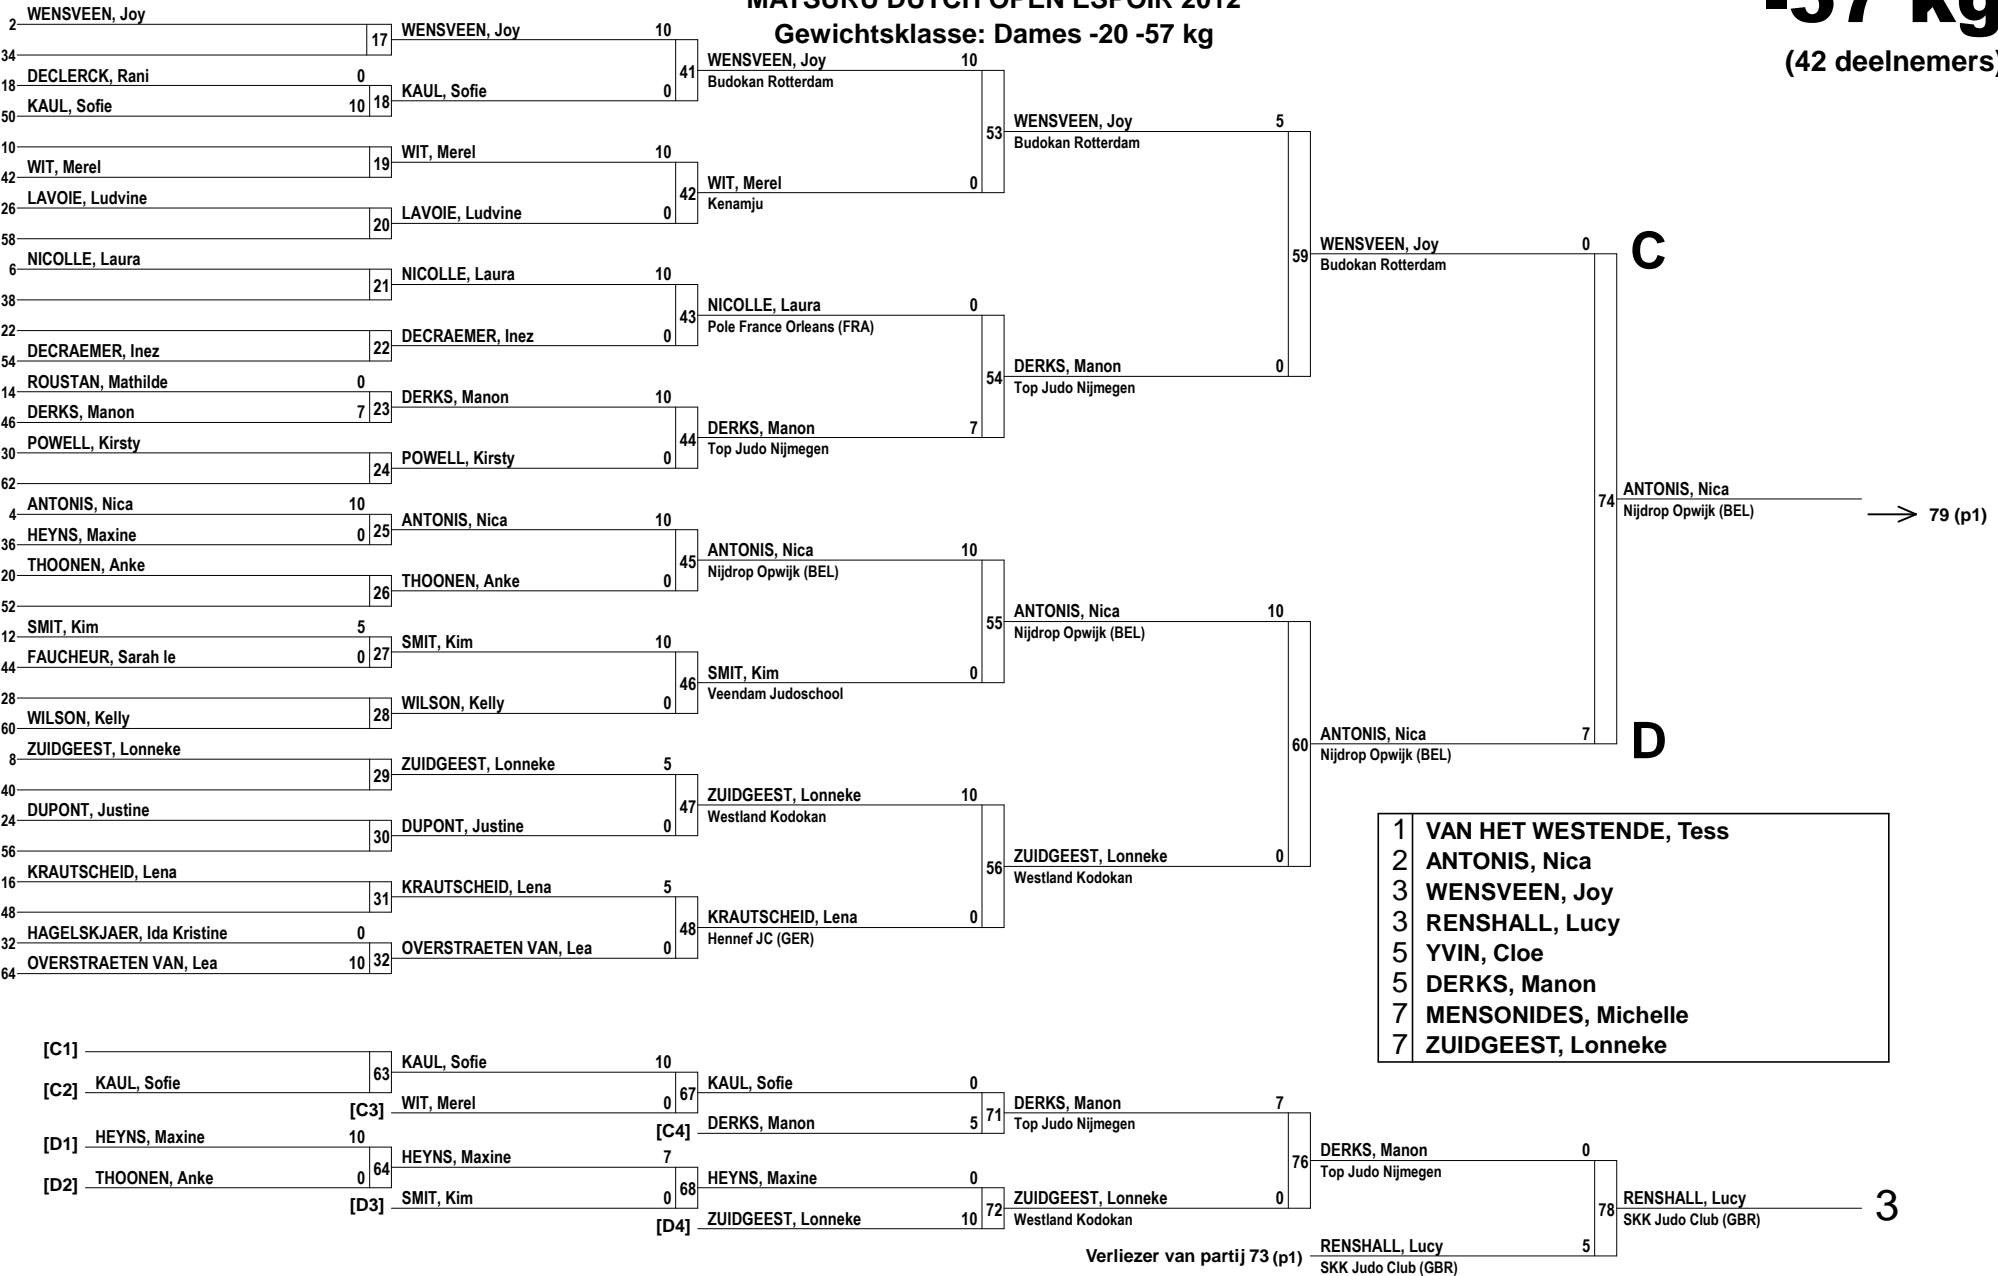

JUDOBOND ZUID NEDERLAND

MATSURU DUTCH OPEN ESPOIR 2012

-57 kg
(42 deelnemers)

Gewichtsklasse: Dames -20 -57 kg